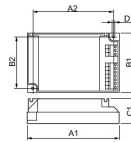

## Technische Daten Philips HF-P 218 PL-T/C III 220-240V für 2x18W

[Produkt ansehen](#)