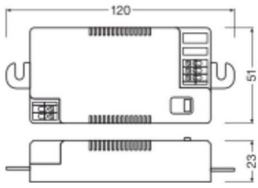

## Technische Daten Ledvance LED Treiber Surface Eben 27/220-240V/650 Sf Fl

[Produkt ansehen](#)

### Technische Daten

Artikelnummer	250904
EAN	4099854292873
Marke	Ledvance
Herstellername	SURFACE FLAT DRIVER 27/220-240V/650 SF FL
Originalverpackung	10
Beleuchtungdirekt All-in Garantie	5 Jahre

### Maße

Länge (mm) 119

Breite (mm) 51

Höhe (mm) 24