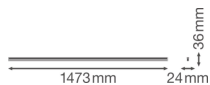

Technische Daten Ledvance LED Deckenleuchte Linear Kompakt High Output 25W 2500lm - 830 Warmweiß | 150cm

[Produkt ansehen](#)

Technische Daten

Artikelnummer	234123
EAN	4058075106352
Marke	Ledvance
Herstellername	LN COMP HO 1500 25W/3000K
Beleuchtungsdirekt All-in Garantie	5 Jahre
Durchschnittliche Lebensdauer (Stunden)	50000

Technische Informationen

Technologie	LED Integriert
Lampen Spannung (V)	220-240
Dimmbar	Nicht dimmbar
Helle Farbe	Weiß
Farbcode	830 Warmweiß
Lichtfarbe (Kelvin)	3000 Warmweiß
Farbwiedergabestufe (Ra)	80-89 - Gute Farbwiedergabe
Farbsteuerung	Einzelfarbe
Lumen Watt Verhältnis (Lm/W)	100
Leistungsfaktor	>0.90
Inkl. Leuchtmittel	Ja
Draußen nutzbar	Nein
Länge	150cm
Produkttyp	LED Wannenleuchten

Informationen zur Leuchte

Befestigung	Oberflächenmontage
IP-Schutzklasse	IP20 - nahezu staubdicht
Prallschutz	IK03 - 0.35 Joule
Gehäuse	PC (Polycarbonat)
Sockelfarbe	Weiß
Farbe des Gehäuses	Weiß
Notfallbeleuchtung	Keine Notbeleuchtung
Produktserie	Linear

Maße

Länge (mm)	1473
Breite (mm)	24
Höhe (mm)	36

Sensorinformationen

Sensortyp	Kein Sensor
-----------	-------------

Warum BeleuchtungDirekt?

-  persönliche **Beratung**
-  **individuelle** Angebote
-  bis zu **7 Jahre Garantie**
-  **einfache** Retour